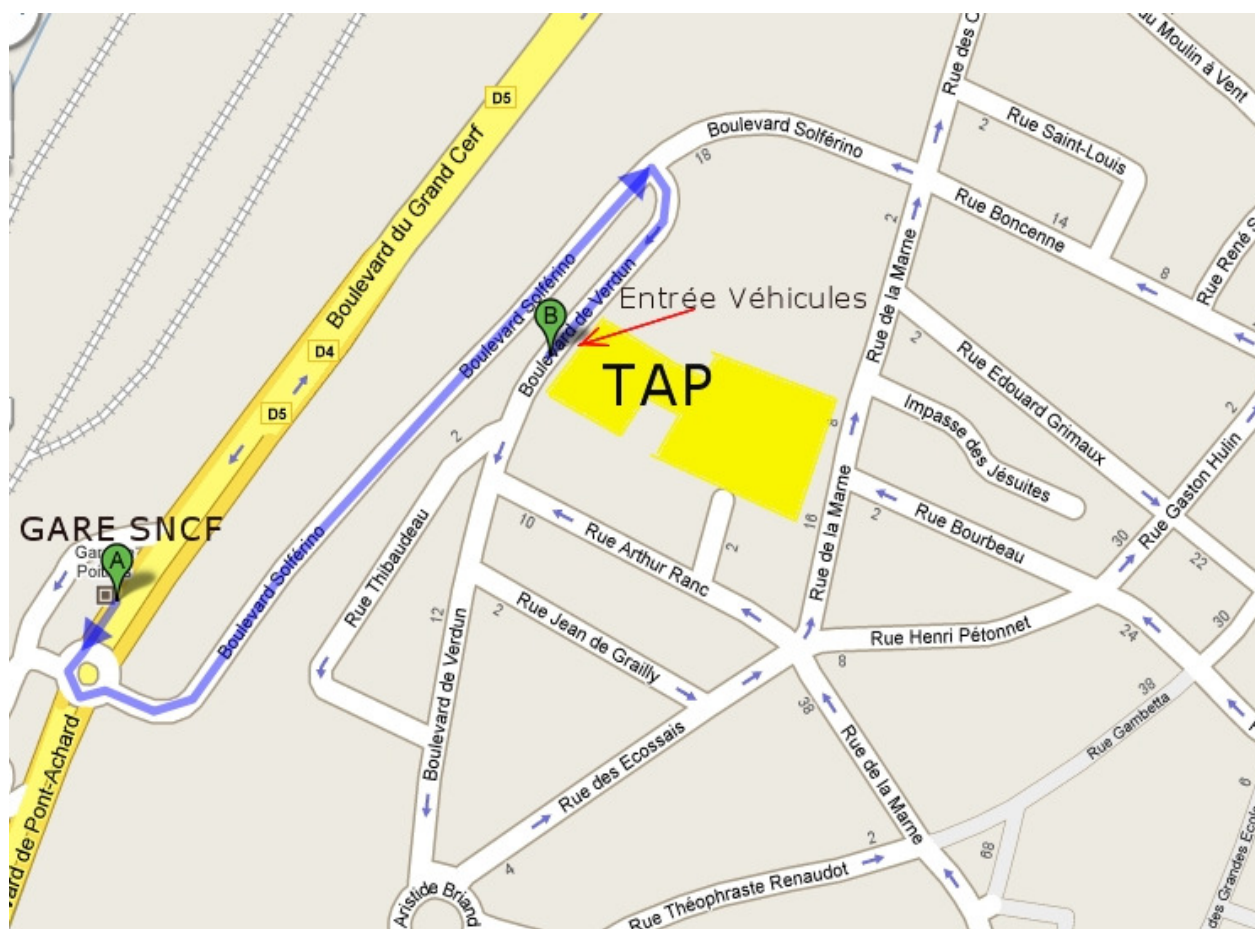

## 4. Accueil

Accès (depuis gare SNCF) :

Itinéraire en voiture vers le TAP (N°1 Boulevard de Verdun) 0,7km - environ 1min

1. Prendre la direction sud-ouest **28m**
2. Au rond-point, prendre la 3<sup>ème</sup> sortie sur Boulevard Solférino **0,4km**
3. Tourner à droite sur Boulevard de Verdun
4. Votre destination se trouvera sur la gauche **0,2km**